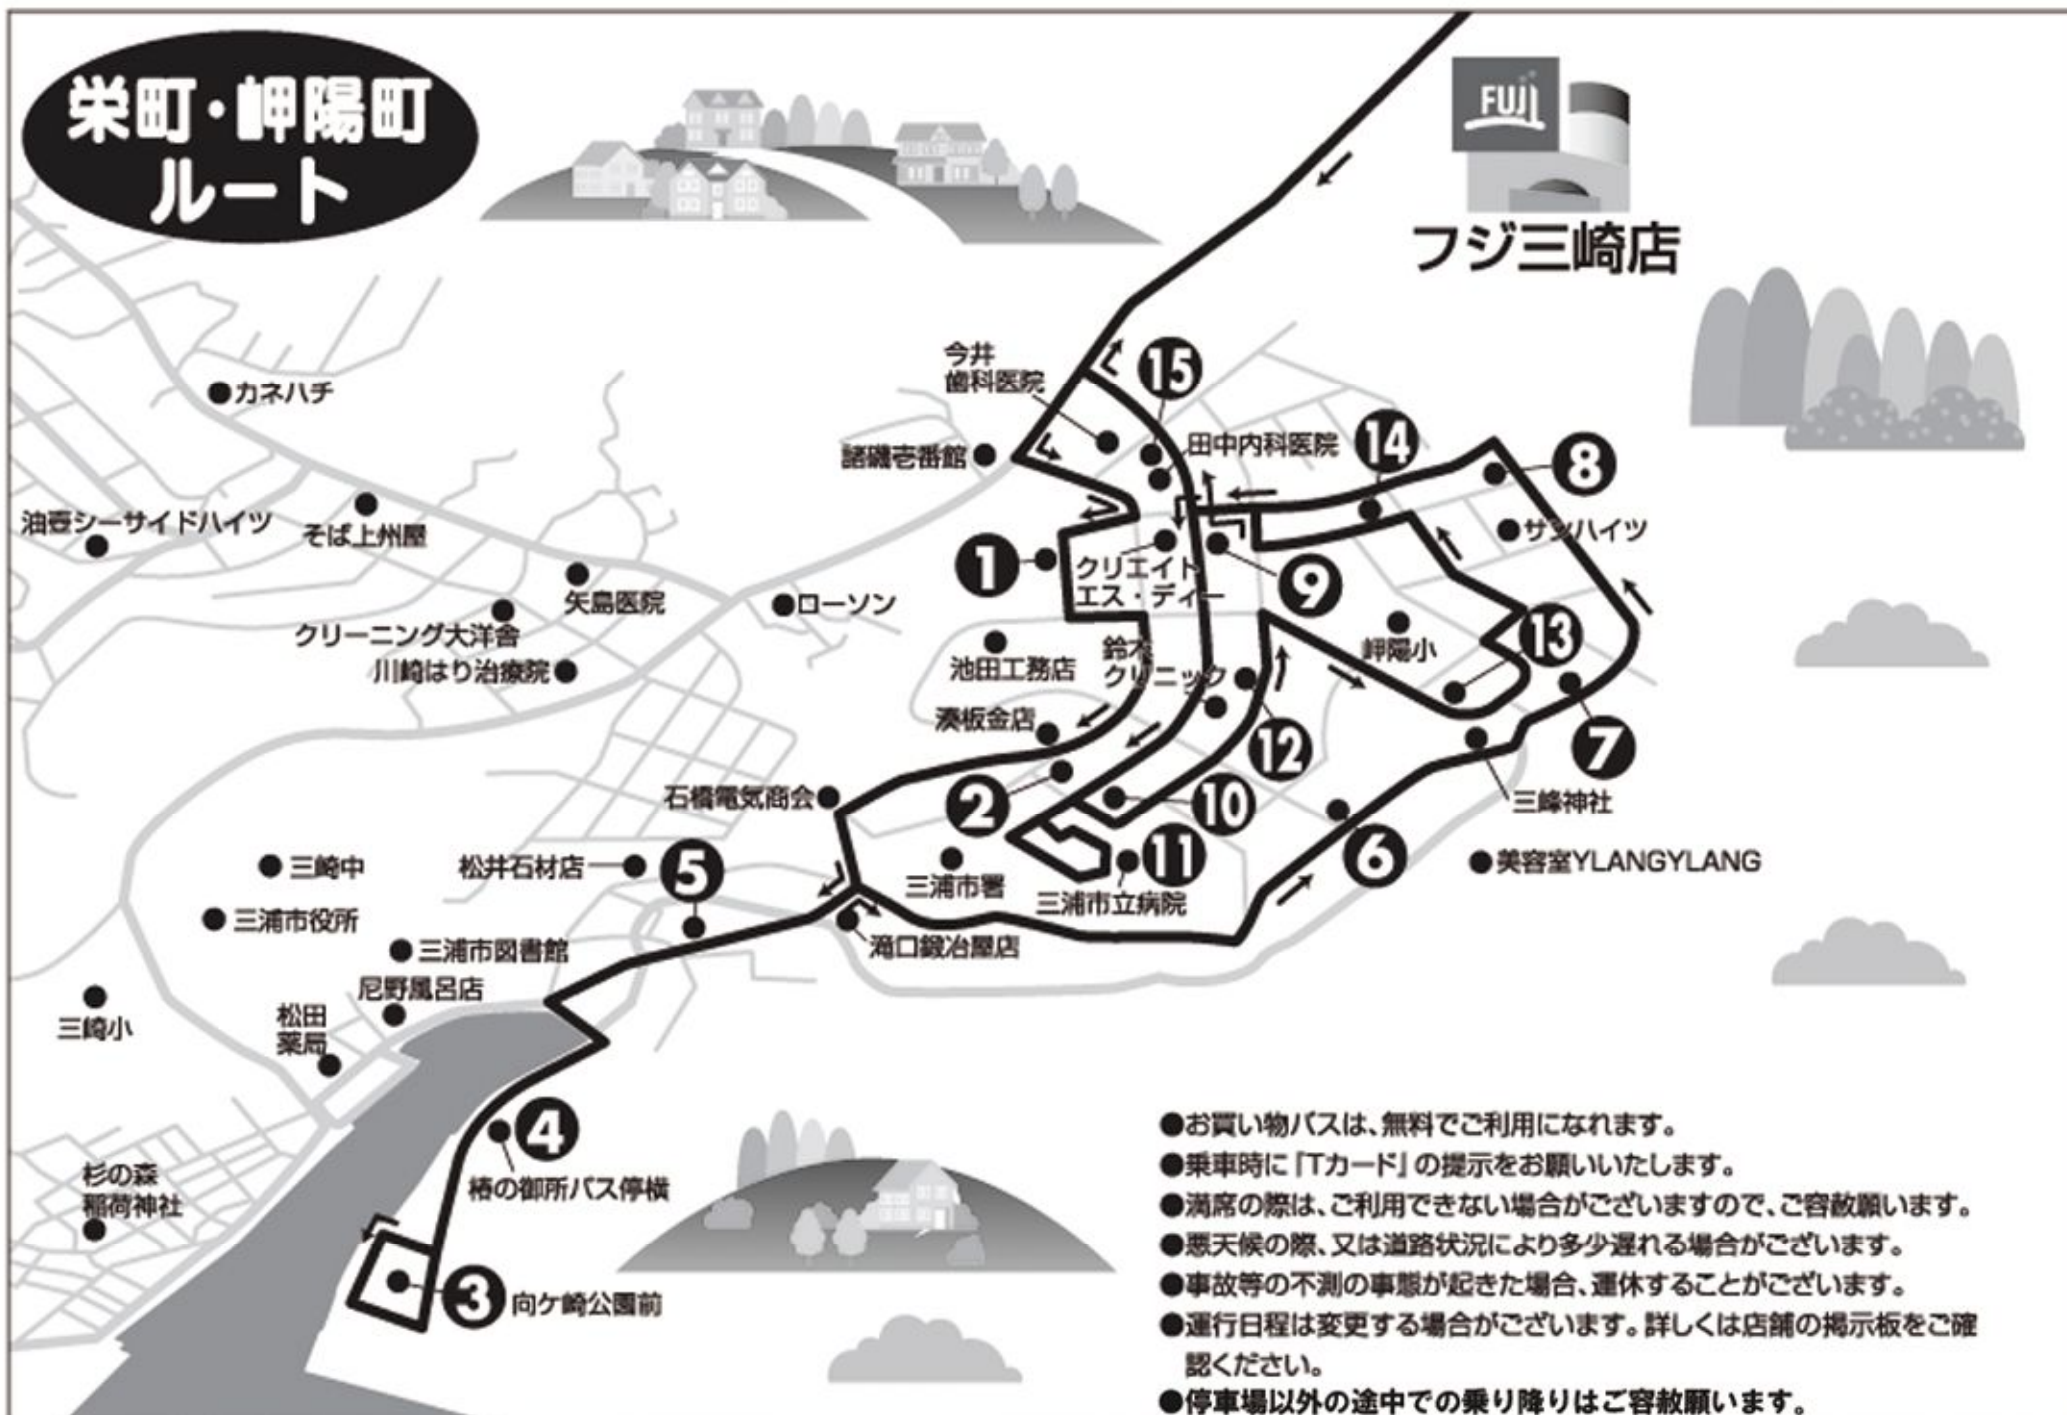

栄町・岬陽町 ルート

- お買い物バスは、無料でご利用になれます。
- 乗車時に「Tカード」の提示をお願いいたします。
- 満席の際は、ご利用できない場合がございますので、ご容赦願います。
- 悪天候の際、又は道路状況により多少遅れる場合がございます。
- 事故等の不測の事態が起きた場合、運休することがございます。
- 運行日程は変更する場合がございます。詳しくは店舗の掲示板をご確認ください。
- 駐車場以外の途中での乗り降りはお容赦願います。